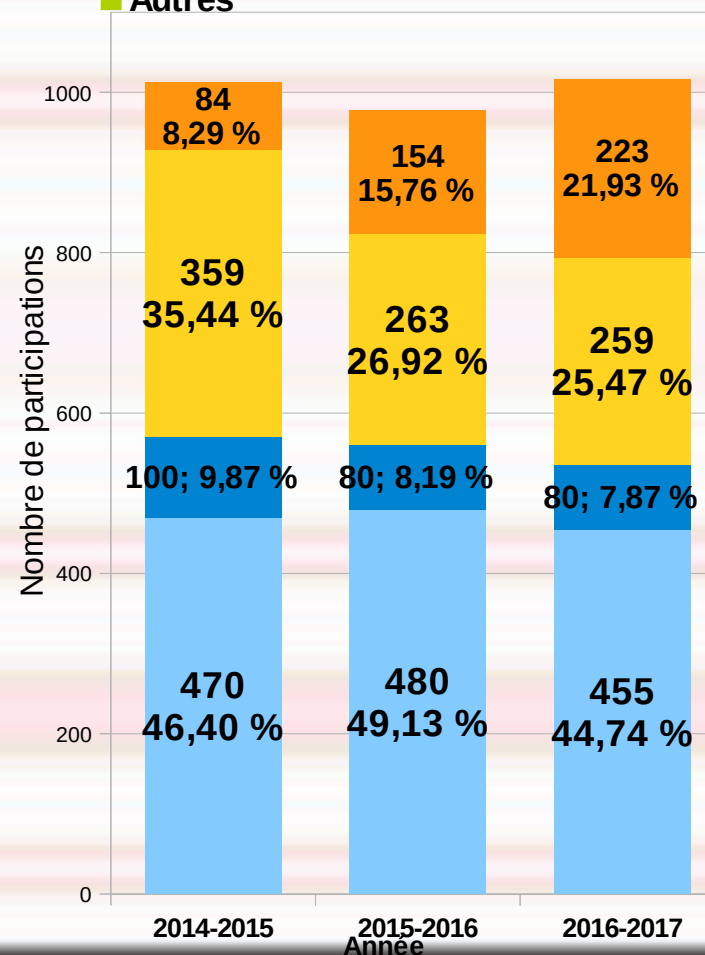

***BILAN ACTIVITES
2016-2017***

***ASSOCIATION
DU BOURG L'EVEQUE***

ADHESIONS & PARTICIPATIONS aux ACTIVITES

- Activités animées par des salariés à l'asso
- Activités par des salariés à l'école de l'Ille
- Activités animées par des bénévoles
- Activités hébergées
- Autres

- ◆ **793 adhérents 2016-2017**
- ◆ **1017 participations aux activités**
- ◆ **53% des participations sur des activités animées par des salariés**
- ◆ **25% sur des activités animées par des bénévoles**
- ◆ **22 % sur des activités hébergées**

1017 PARTICIPATIONS 2016-2017

dont 42 % pour la musique

- Cercle musical
- Activités école de l'île
- Autres hébergements
- Ateliers Théâtre
- Yoga
- Pilates
- Peinture Porcelaine
- Randonnée
- Peinture à l'huile
- Atelier informatique
- Atelier cartonnage
- Contes
- Mandalas
- Musique hébergée
- Velo solidarité
- Danses bretonnes
- Théâtre hébergé
- Club anglais
- Feldenkrais
- Espagnol
- Dessin ados
- Sophrologie
- Danses du monde
- Atelier couture
- Meditation