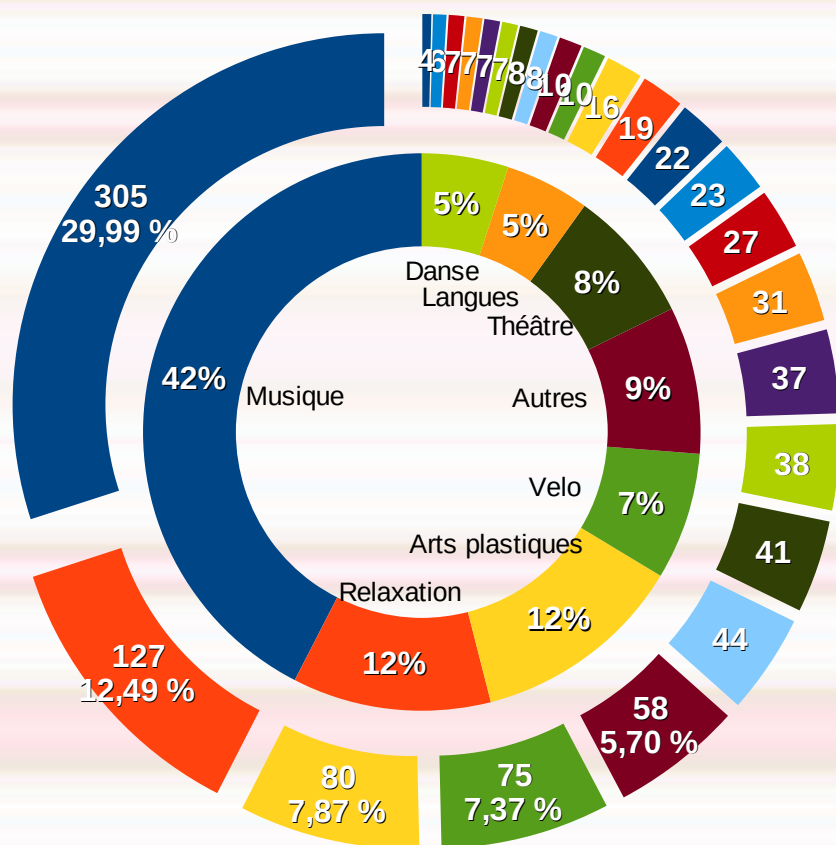

***BILAN ACTIVITES
2016-2017***

***ASSOCIATION
DU BOURG L'EVEQUE***

ADHESIONS & PARTICIPATIONS aux ACTIVITES

- Activités animées par des salariés à l'asso
- Activités par des salariés à l'école de l'Ille
- Activités animées par des bénévoles
- Activités hébergées
- Autres

- ◆ **793 adhérents 2016-2017**
- ◆ **1017 participations aux activités**
- ◆ **53% des participations sur des activités animées par des salariés**
- ◆ **25% sur des activités animées par des bénévoles**
- ◆ **22 % sur des activités hébergées**

1017 PARTICIPATIONS 2016-2017

dont 42 % pour la musique

- Cercle musical
- Activités école de l'île
- Autres hébergements
- Ateliers Théâtre
- Yoga
- Pilates
- Peinture Porcelaine
- Randonnée
- Peinture à l'huile
- Atelier informatique
- Atelier cartonnage
- Contes
- Mandalas
- Musique hébergée
- Velo solidarité
- Danses bretonnes
- Théâtre hébergé
- Club anglais
- Feldenkrais
- Espagnol
- Dessin ados
- Sophrologie
- Danses du monde
- Atelier couture
- Meditation